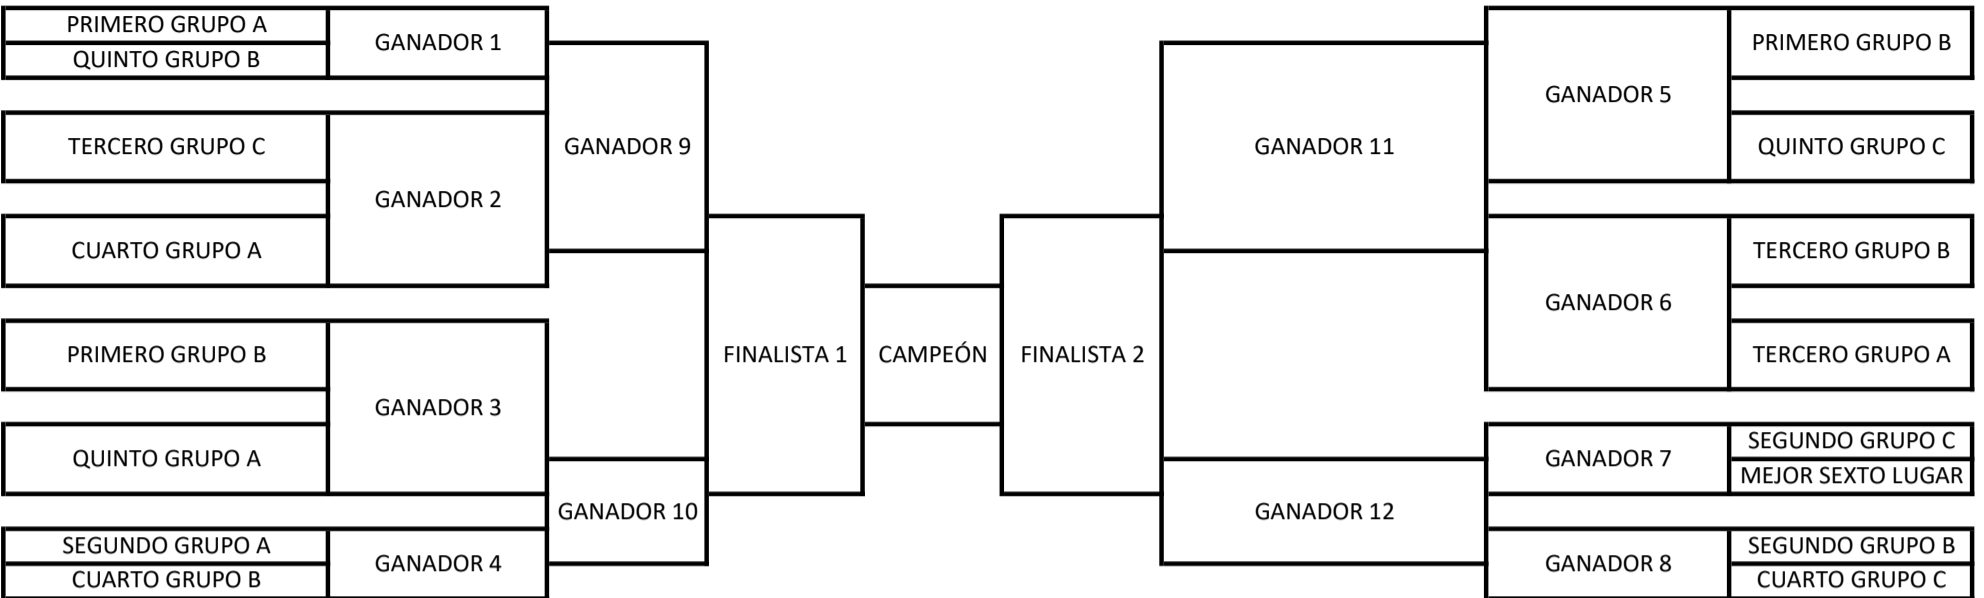

# CATEGORÍA U20 (18 EQUIPOS)

## NIVEL ÉLITE

IDA Y VUELTA OCTAVOS DE FINAL	IDA Y VUELTA CUARTOS DE FINAL	IDA Y VUELTA SEMIFINALES	1 PARTIDO FINAL	CAMPEÓN CAMPEÓN	1 PARTIDO FINAL	IDA Y VUELTA SEMIFINALES	IDA Y VUELTA CUARTOS DE FINAL	IDA Y VUELTA OCTAVOS DE FINAL
----------------------------------	----------------------------------	-----------------------------	--------------------	--------------------	--------------------	-----------------------------	----------------------------------	----------------------------------

## NIVEL PRO

IDA Y VUELTA CUARTOS DE FINAL	IDA Y VUELTA SEMIFINALES	1 PARTIDO FINAL	CAMPEÓN CAMPEÓN	1 PARTIDO FINAL	IDA Y VUELTA SEMIFINALES	IDA Y VUELTA CUARTOS DE FINAL
----------------------------------	-----------------------------	--------------------	--------------------	--------------------	-----------------------------	----------------------------------