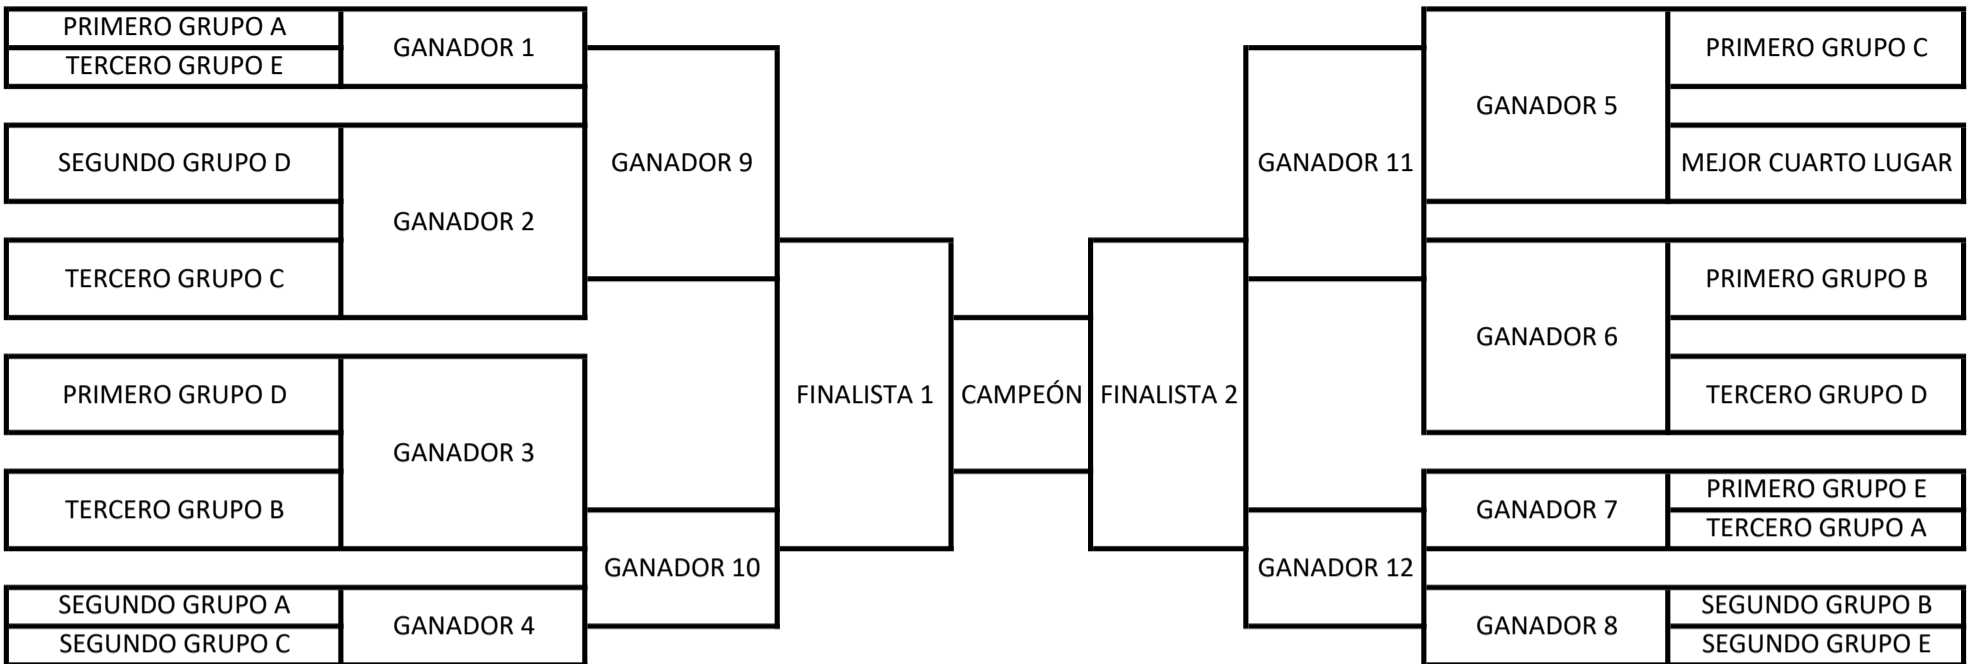

# CATEGORÍA U11 (30 EQUIPOS)

## NIVEL ÉLITE

IDA Y VUELTA	IDA Y VUELTA	IDA Y VUELTA	1 PARTIDO	CAMPEÓN	1 PARTIDO	IDA Y VUELTA	IDA Y VUELTA	IDA Y VUELTA
OCTAVOS DE FINAL	CUARTOS DE FINAL	SEMIFINALES	FINAL	CAMPEÓN	FINAL	SEMIFINALES	CUARTOS DE FINAL	OCTAVOS DE FINAL

## NIVEL PRO

IDA Y VUELTA	IDA Y VUELTA	IDA Y VUELTA	1 PARTIDO	CAMPEÓN
SÉTIMOS DE FINAL	CUARTOS DE FINAL	SEMIFINALES	FINAL	CAMPEÓN